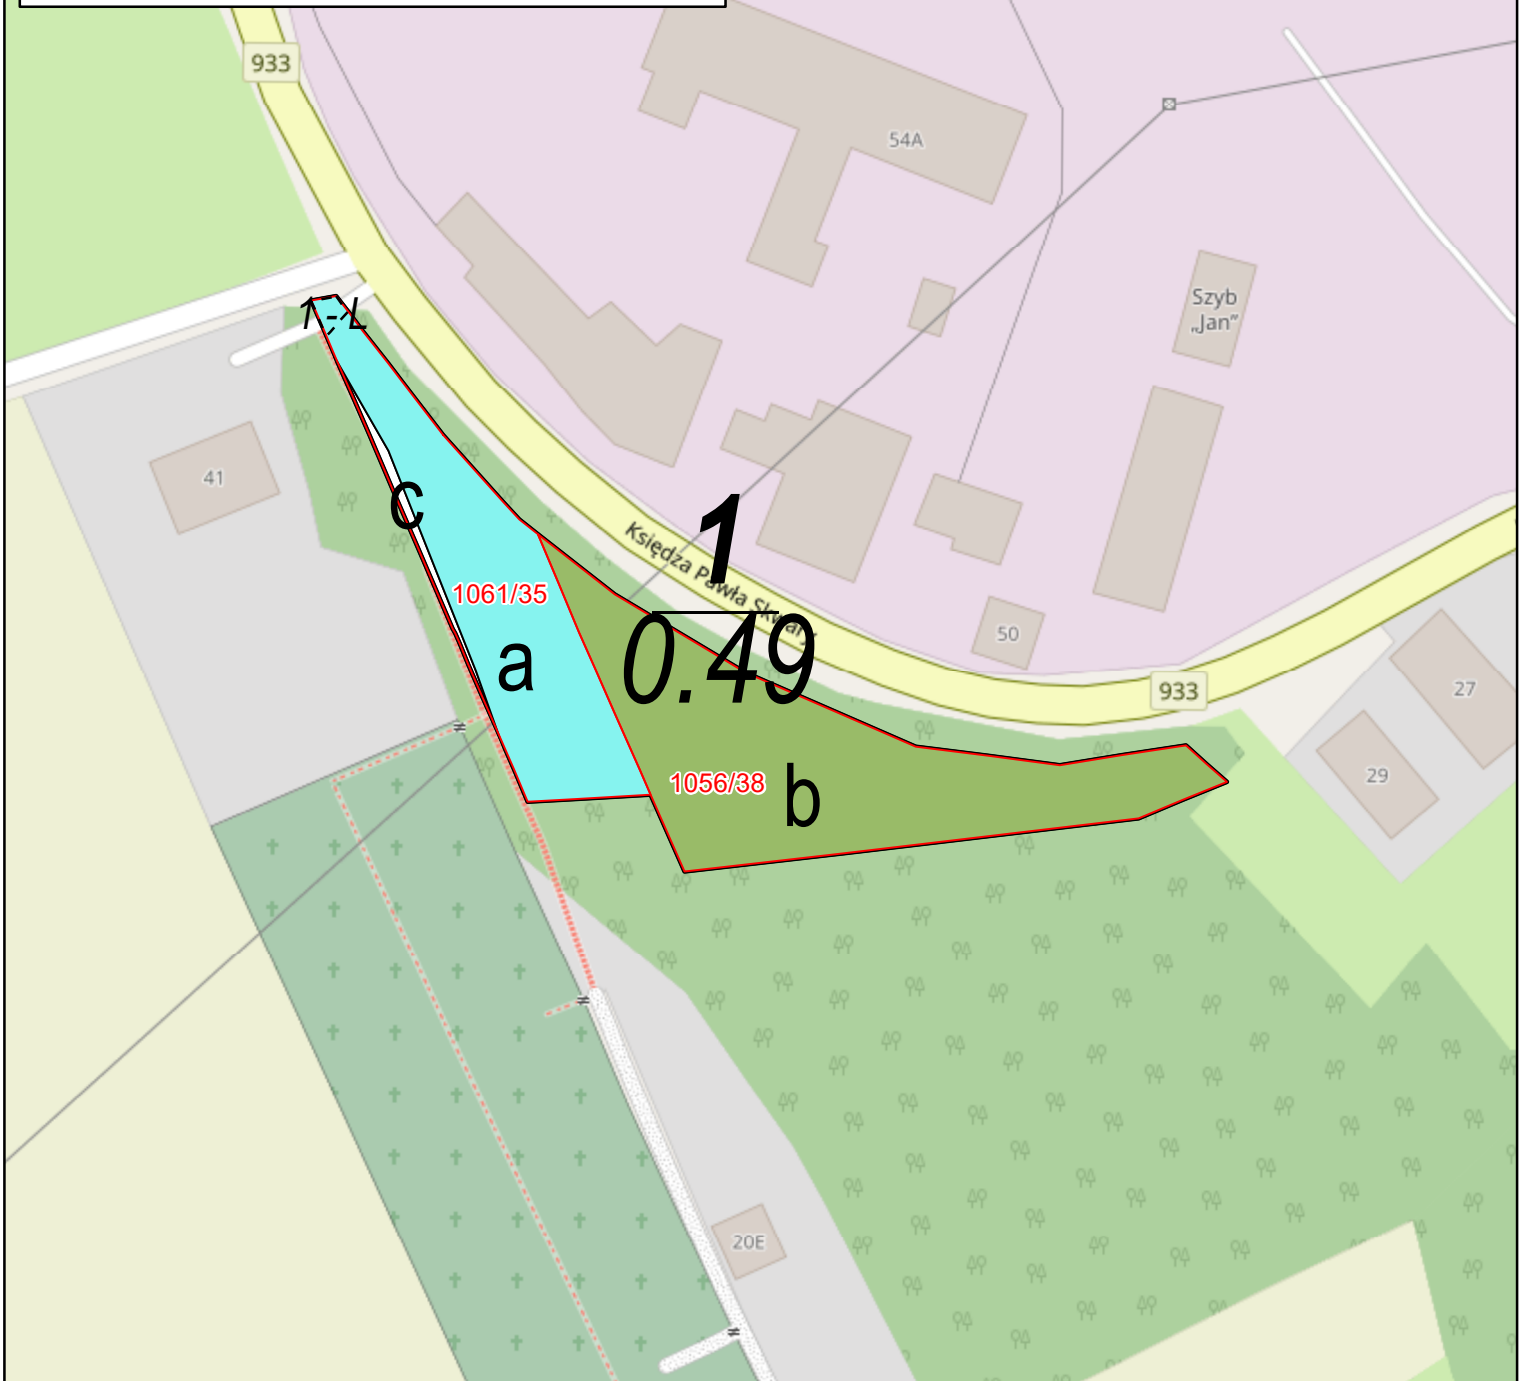

MAPA GOSPODARCZA DRZEWOSTANÓW

Woj.: śląskie
Powiat: wodzisławski
Gmina: Pszów
Obręb ewidencyjny: Pszów
Pow.: 0,49 ha
Skala 1:1500
Stan na 01.01.2023 r.

grunty leśne niezależone do odnowienia	I klasa wieku	od 21 lat do wieku rębności	rębne i starsze	
				Brzoza (Brz), Akacja (Ak)
				Jesion (Js), Klon (Kl), Wiąz (Wz), Jawor (Jw)
				Powierzchnie niestanowiące wyłączeń
				Działki ewidencyjne

Wykonano w Biurze Urządzenia Lasu
i Geodezji Leśnej
Oddział w Brzegu
Wykonała: Zofia Stencel
Sprawdził: Bogusław Kowalczyk